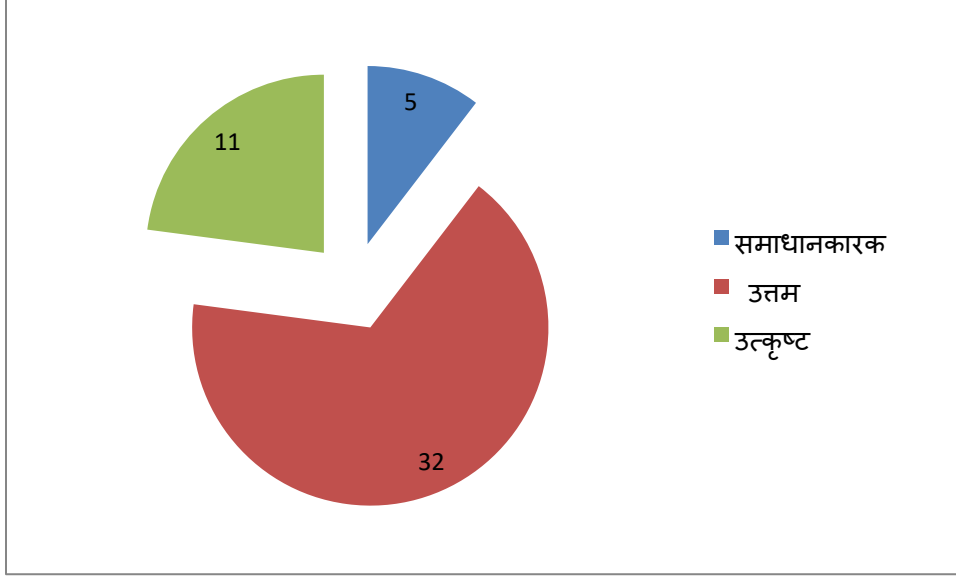

५) महाविद्यालयातील ग्रंथालय सेवा आपल्याला मिळतात?