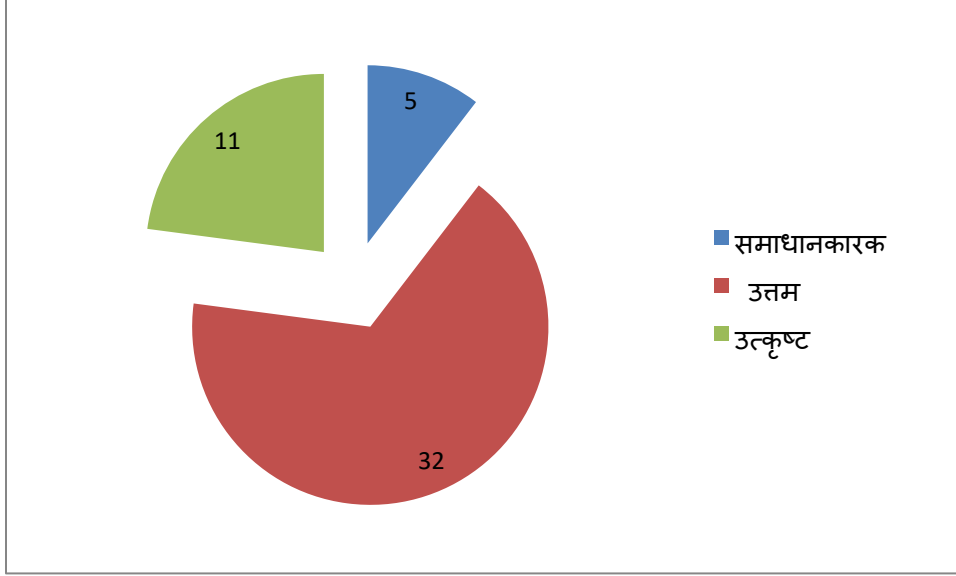

शुवाकी महाविद्यालय गडचिरोली

माजी विद्यार्थी अभिप्राय

सत्र २०२३-२४

१) आपल्यामते महाविद्यालय प्रगती पथावर आहे.

२) महाविद्यालय सर्व सोयी सुविधा युक्त आहे.

३) आपण शिकत असतानाचे महाविद्यालय व सध्याचे महाविद्यालय यात फरक कसा जाणवते ?