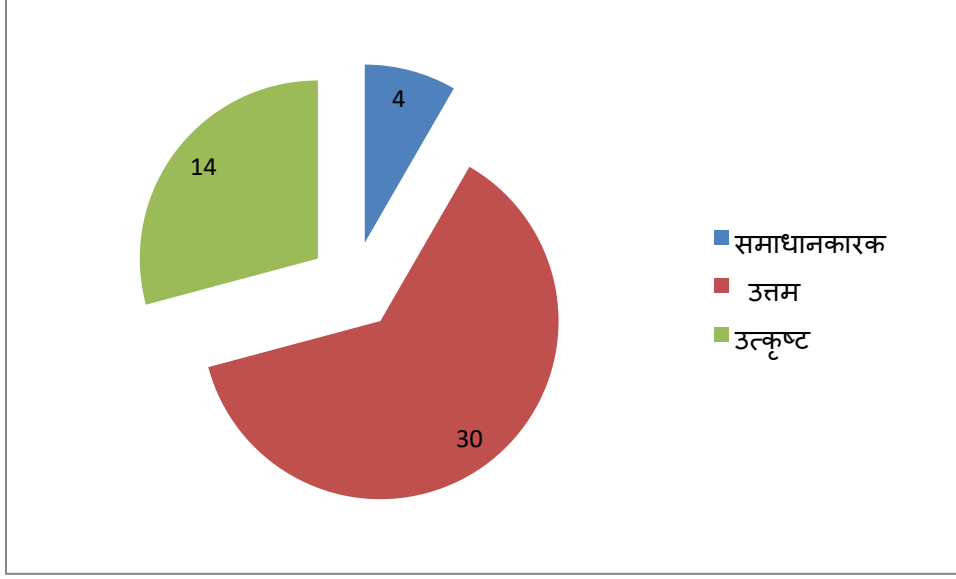

७) महाविद्यालयातील क्रीडा विभाग आपणास कसा वाटला?