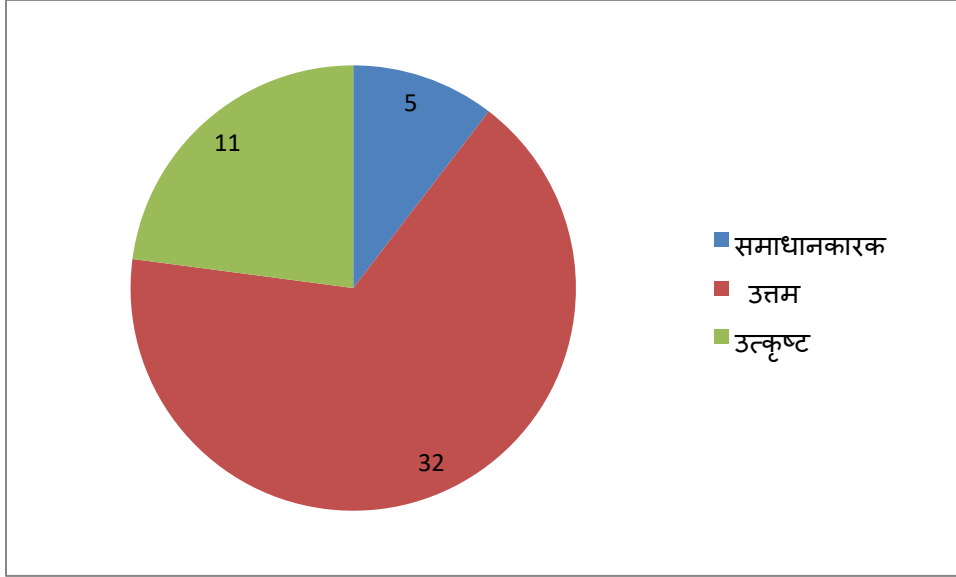

४) महाविद्यालयातील प्राध्यापकांचे आपल्याला आवश्यक तेव्हा मार्गदर्शन कसे मिळते ?