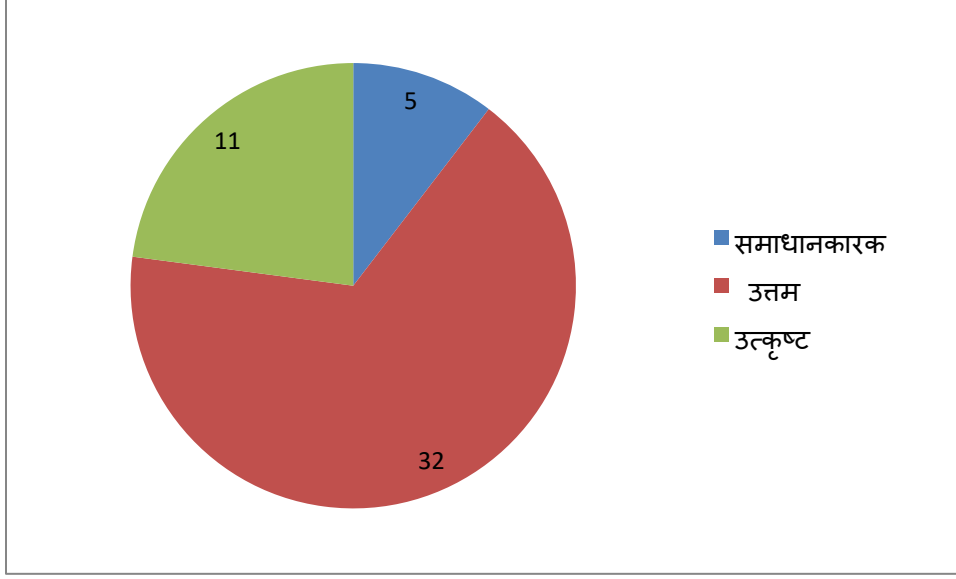

शुवाकी महाविद्यालय गडचिरोली

माजी विद्यार्थी अभिप्राय

सत्र २०२३-२४

१) आपल्यामते महाविद्यालय प्रगती पथावर आहे.

२) महाविद्यालय सर्व सोयी सुविधा युक्त आहे.

३) आपण शिकत असतानाचे महाविद्यालय व सध्याचे महाविद्यालय यात फरक कसा जाणवते ?