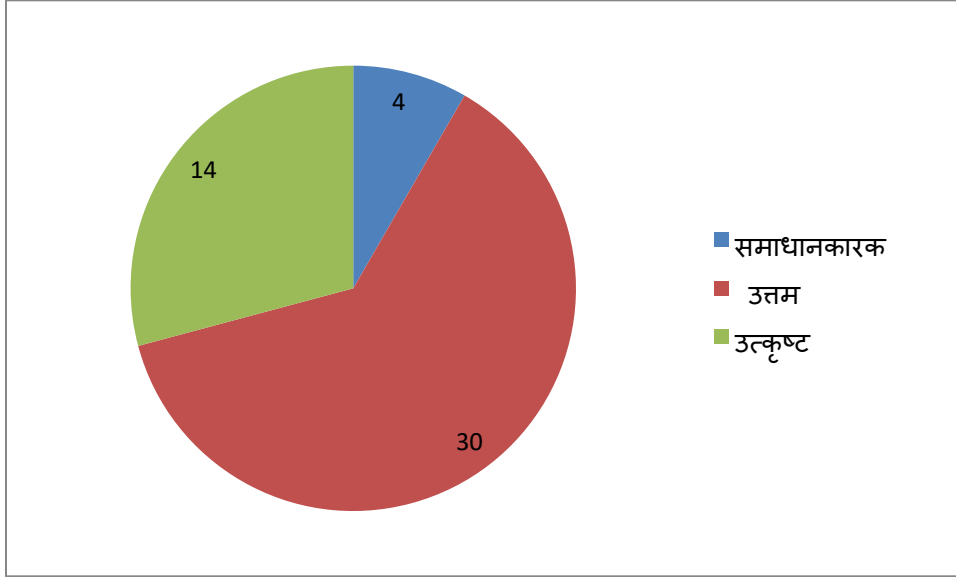

६) महाविद्यालयात राबविण्यात येणारे अभ्यासा व्यतिरिक्त उपक्रम आपल्याला कसे वाटले?