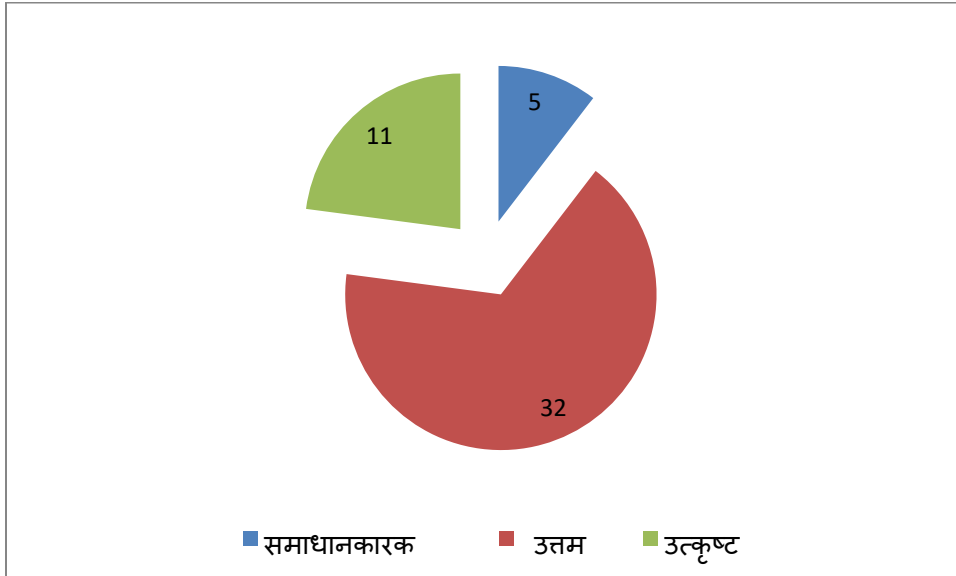

शुवाकी महाविद्यालय गडचिरोली

माजी विद्यार्थी अभिप्राय

सत्र २०२३-२४

१) आपल्यामते महाविद्यालय प्रगती पथावर आहे.

२) महाविद्यालय सर्व सोयी सुविधा युक्त आहे.

३) आपण शिकत असतानाचे महाविद्यालय व सध्याचे महाविद्यालय यात फरक कसा जाणवते ?